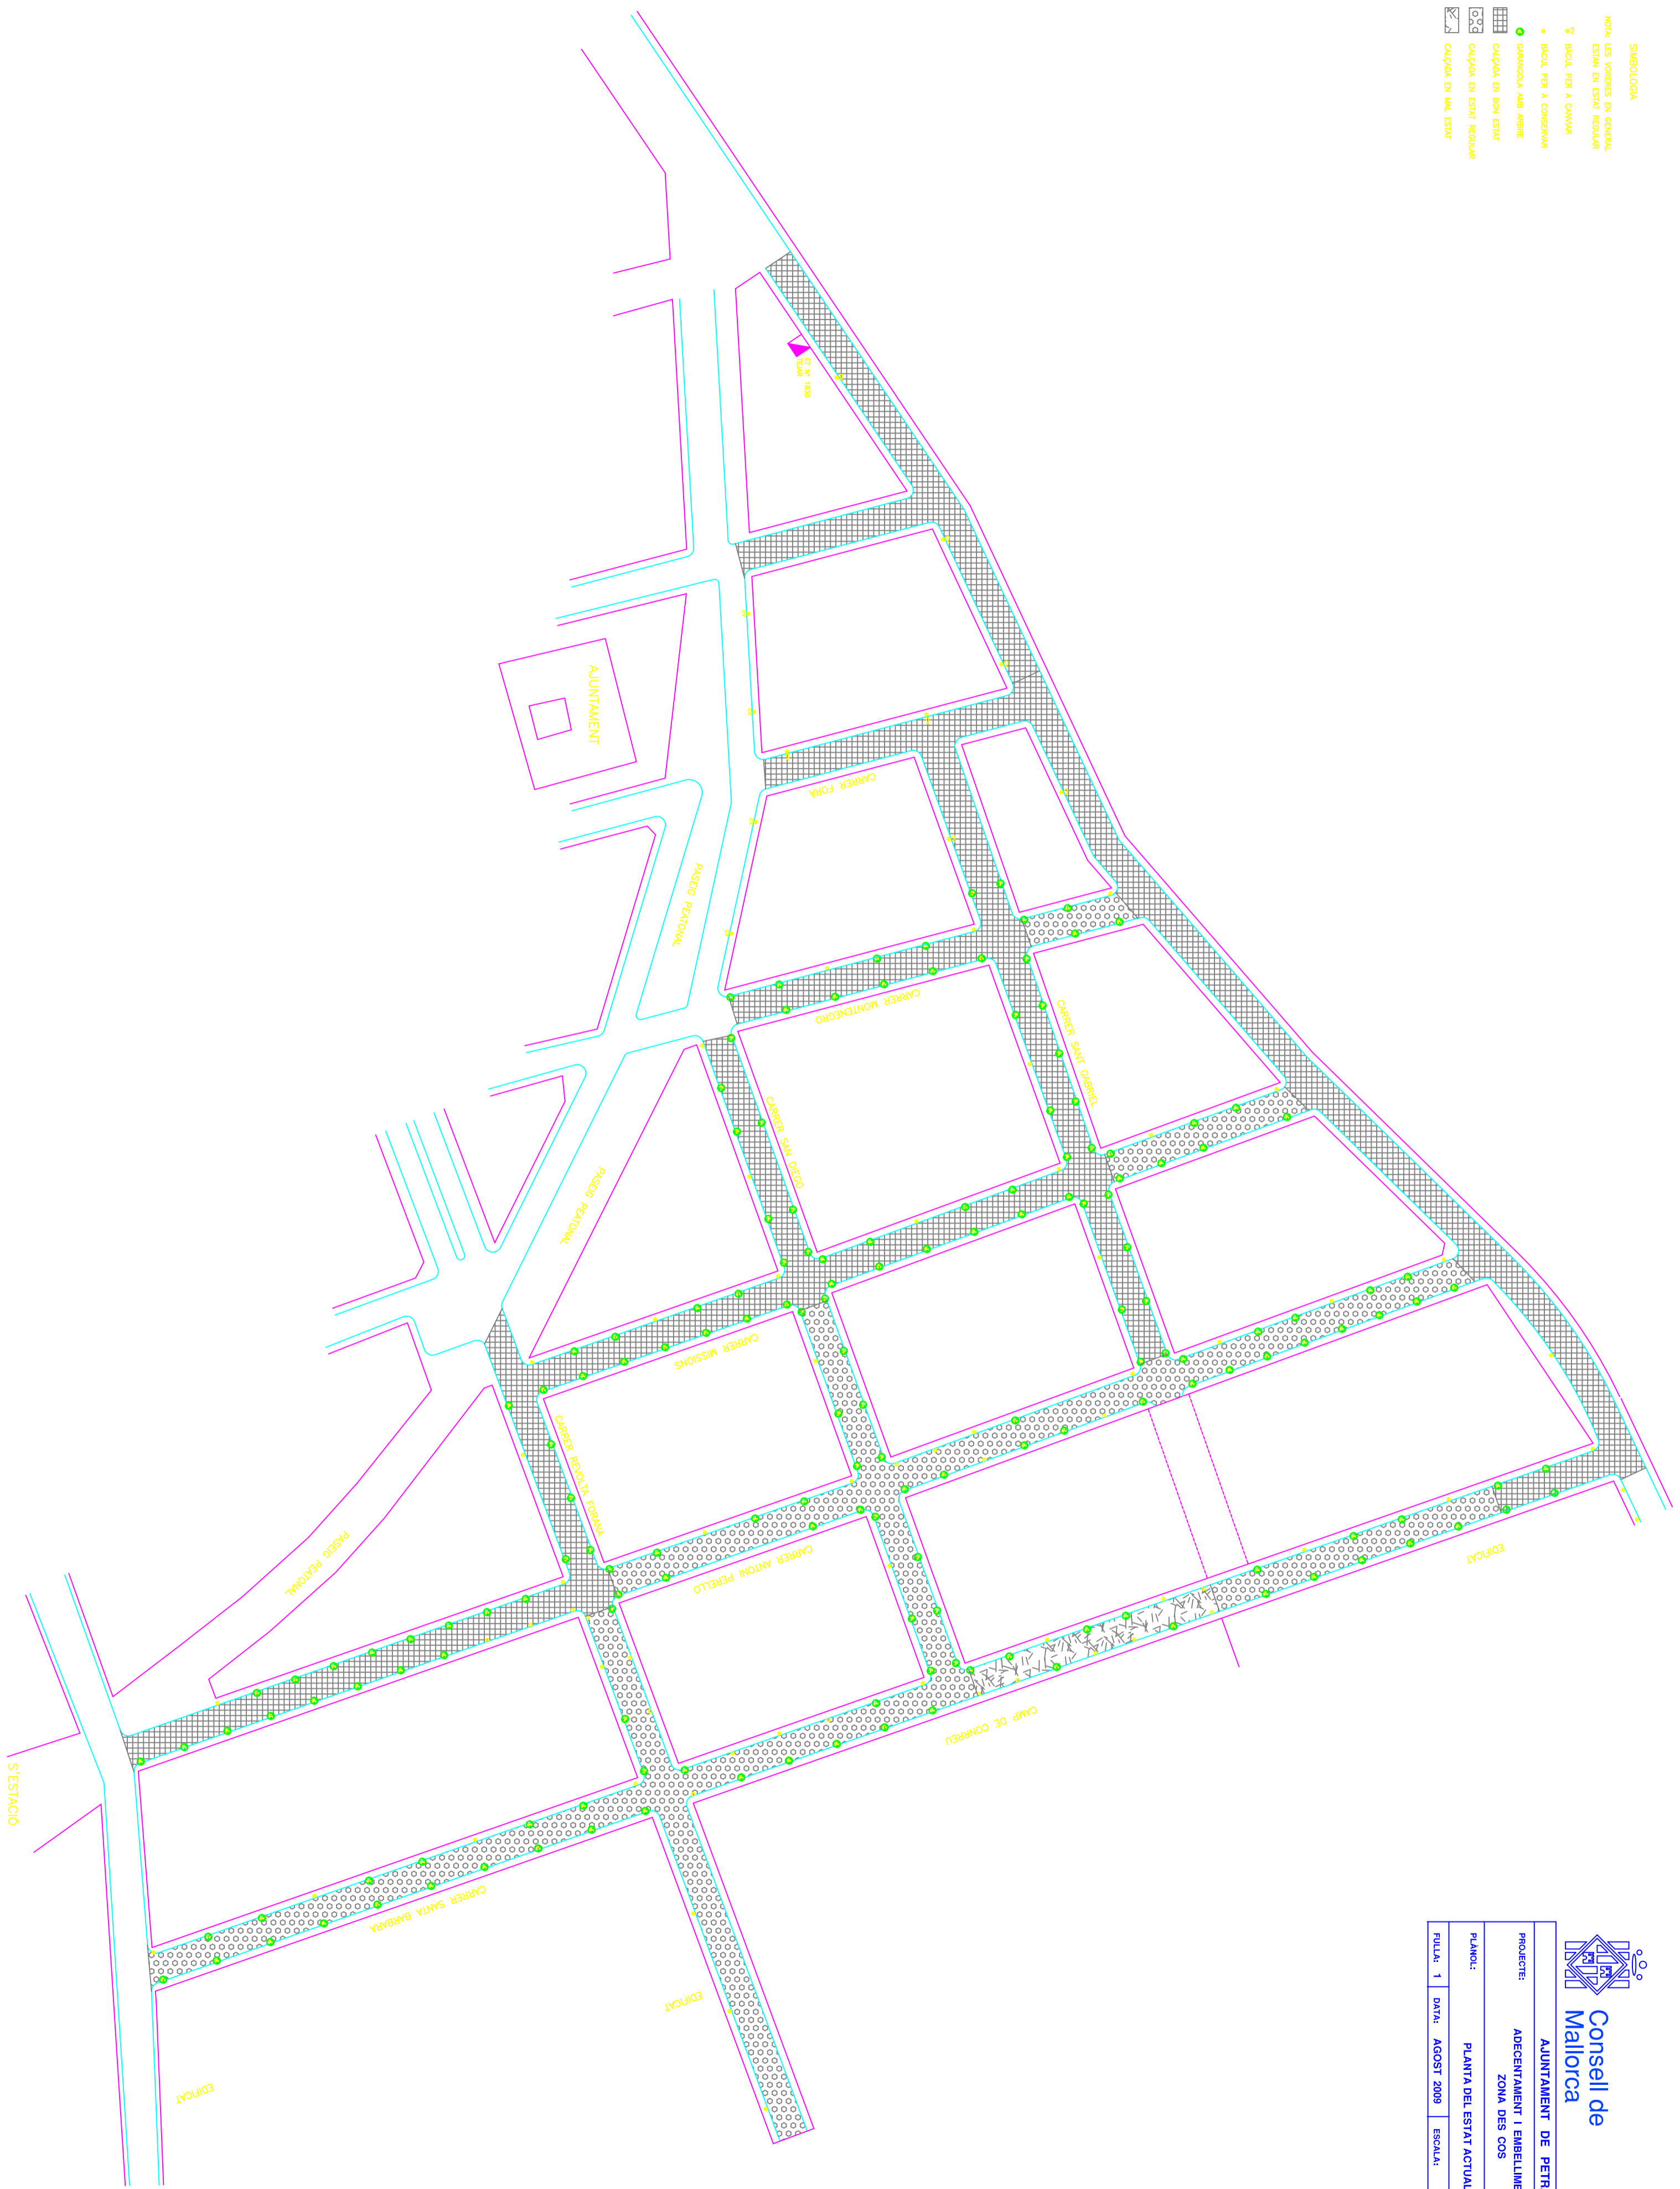

- SIMBOLÒGIA**
- NOTA: LES VERBES EN GENERAL ESTAN EN ESTAT REGULAR
  - BÒUL PER A CANVIAR
  - CADANÇOLA AMB ABRRE
  - CAIÇON EN BON ESTAT
  - CAIÇON EN ESTAT REGULAR
  - CAIÇON EN MAL ESTAT

**Consell de Mallorca**

**AJUNTAMENT DE PETRA**

**PROJECTE: ADEGENTAMENT I EMBELLEIMENT ZONA DES COS**

**PLANO: PLANTA DEL ESTAT ACTUAL**

**FULLA: 1 DATA: AGOST 2009 ESCALA: 1/500**

**IBERMARCA, S.L.**